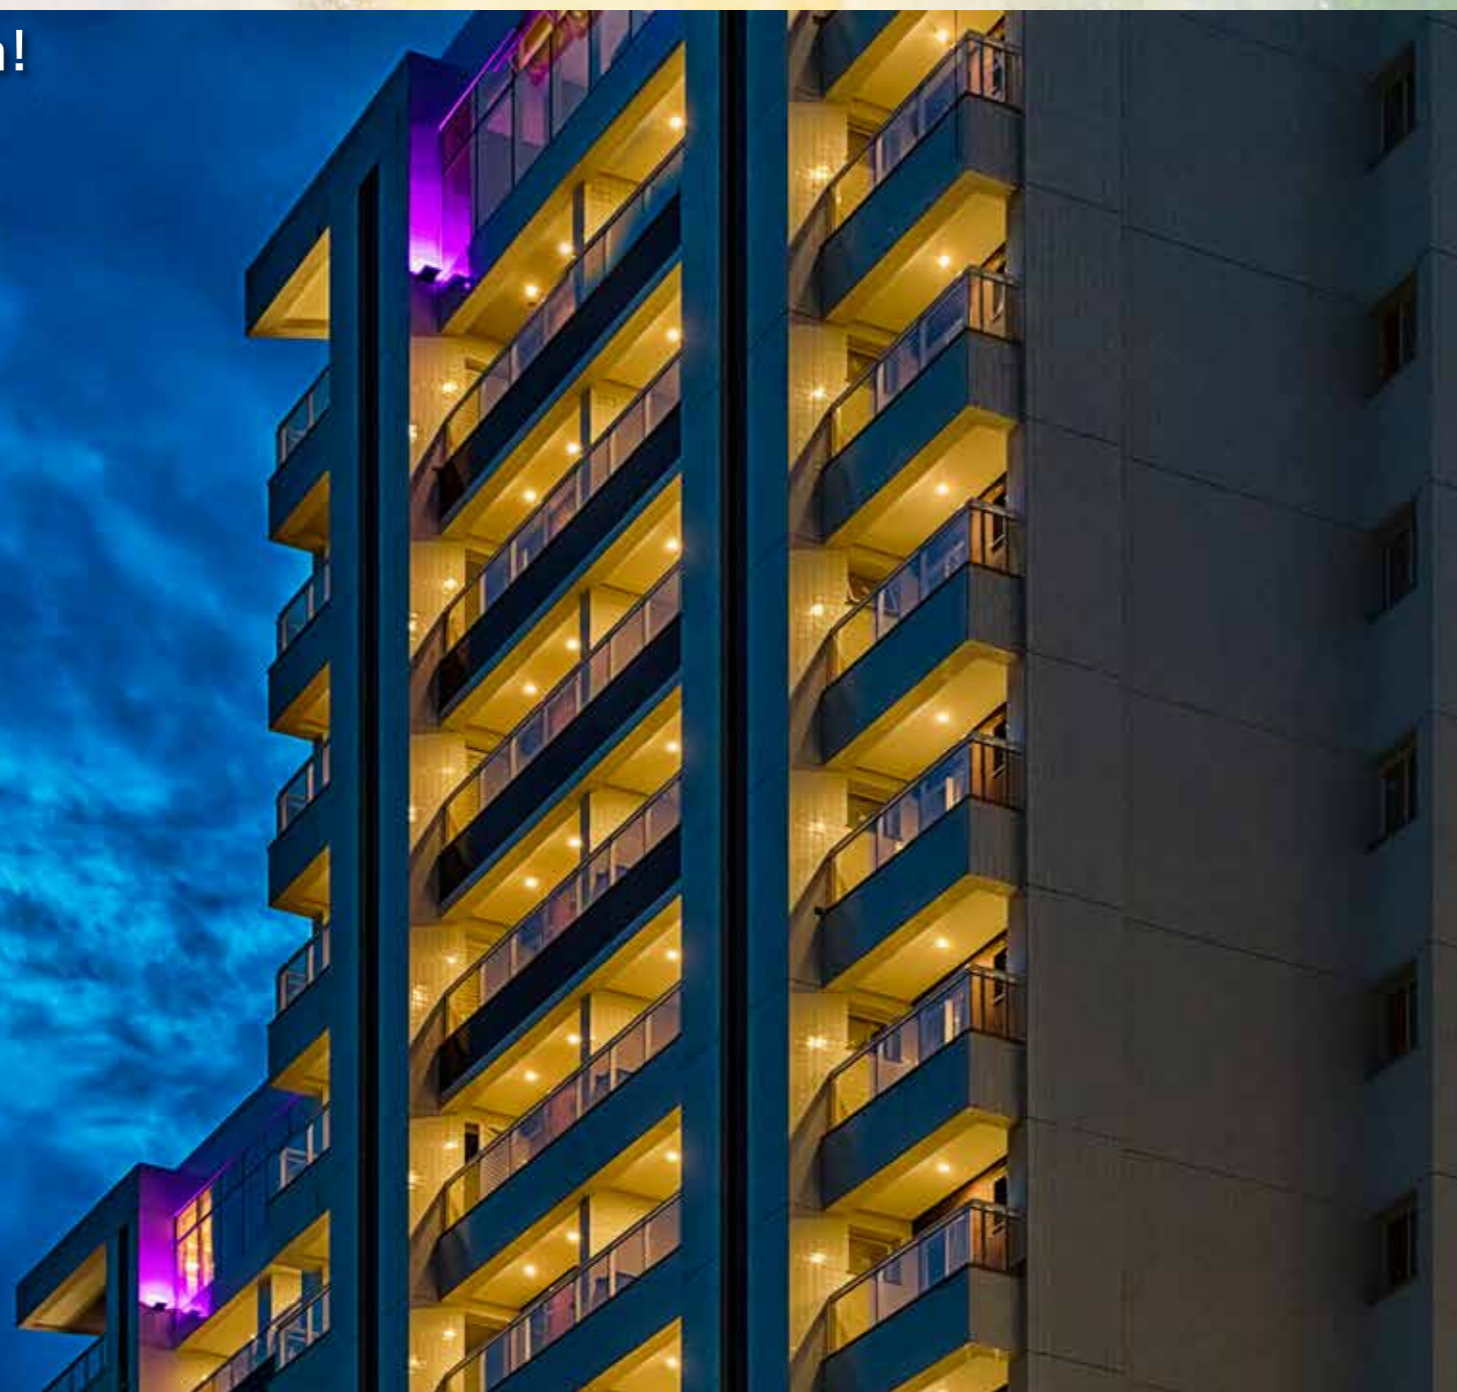

Leds coloridos nas fachadas

Viva seu Viva!

**Grama sintética revestindo
muros do piso lazer**

Mais uma ideia original da Novaes